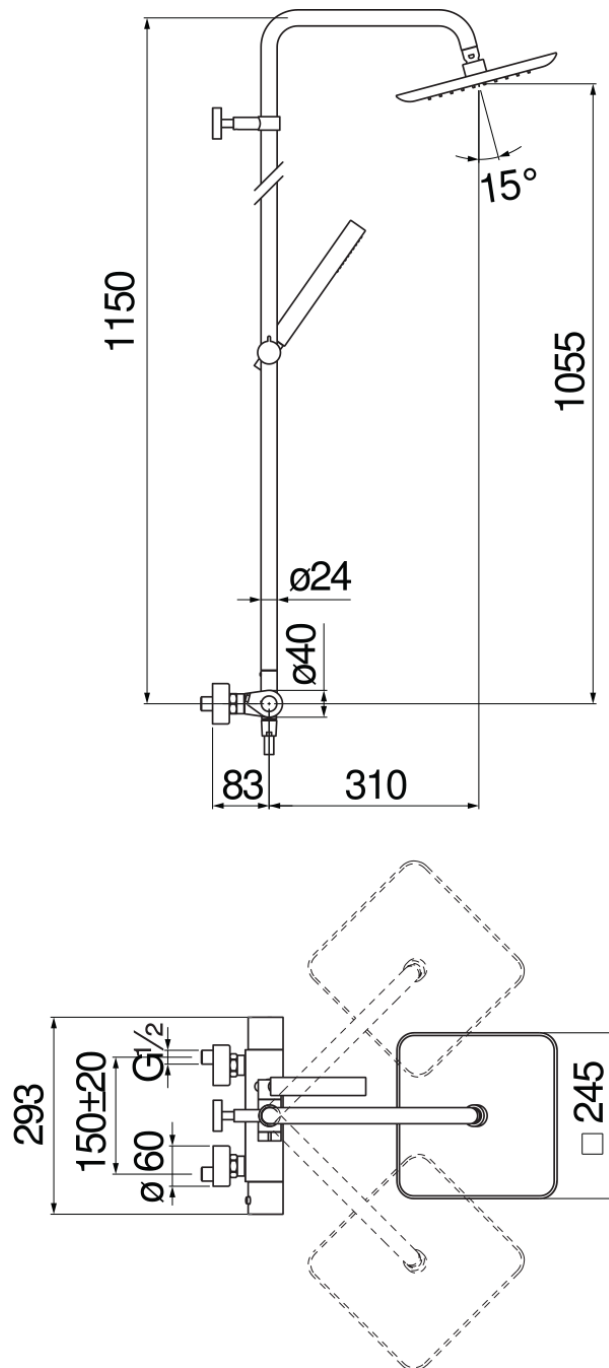

SPECIFICHE

Termostatico esterno

Chrome

Blocco di sicurezza 38° C

Valvoline antiritorno

Soffione a snodo 245 x 245 mm abs

Supporto doccetta scorrevole e orientabile

Doccetta monogetto e flessibile 150 cm

Compatibile con mensola AV00141/5

Filtri di ricambio cartuccia inclusi nella confezione

Imballo: 117 x 42 x 8,5 cm / 0,041769 m³ / 8,5 kg

DIAGRAMMA DI PORTATA: ACQUA CALDA/FREDDA

DIAGRAMMA DI PORTATA: ACQUA MISCELATA