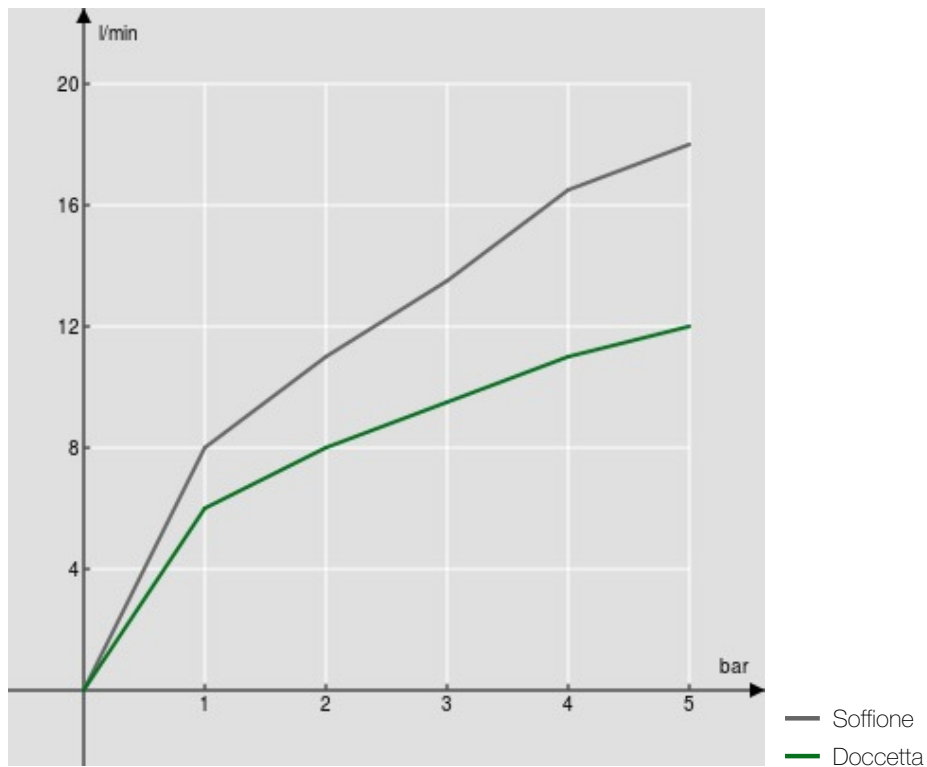

SPECIFICHE

Termostatico esterno

Chrome

Blocco di sicurezza 38° C

Valvoline antiritorno

Soffione a snodo 245 x 245 mm abs

Supporto doccetta scorrevole e orientabile

Doccetta monogetto e flessibile 150 cm

Compatibile con mensola AV00141/5

Filtri di ricambio cartuccia inclusi nella confezione

Imballo: 117 x 42 x 8,5 cm / 0,041769 m³ / 8,5 kg

DIAGRAMMA DI PORTATA: ACQUA CALDA/FREDDA

DIAGRAMMA DI PORTATA: ACQUA MISCELATA